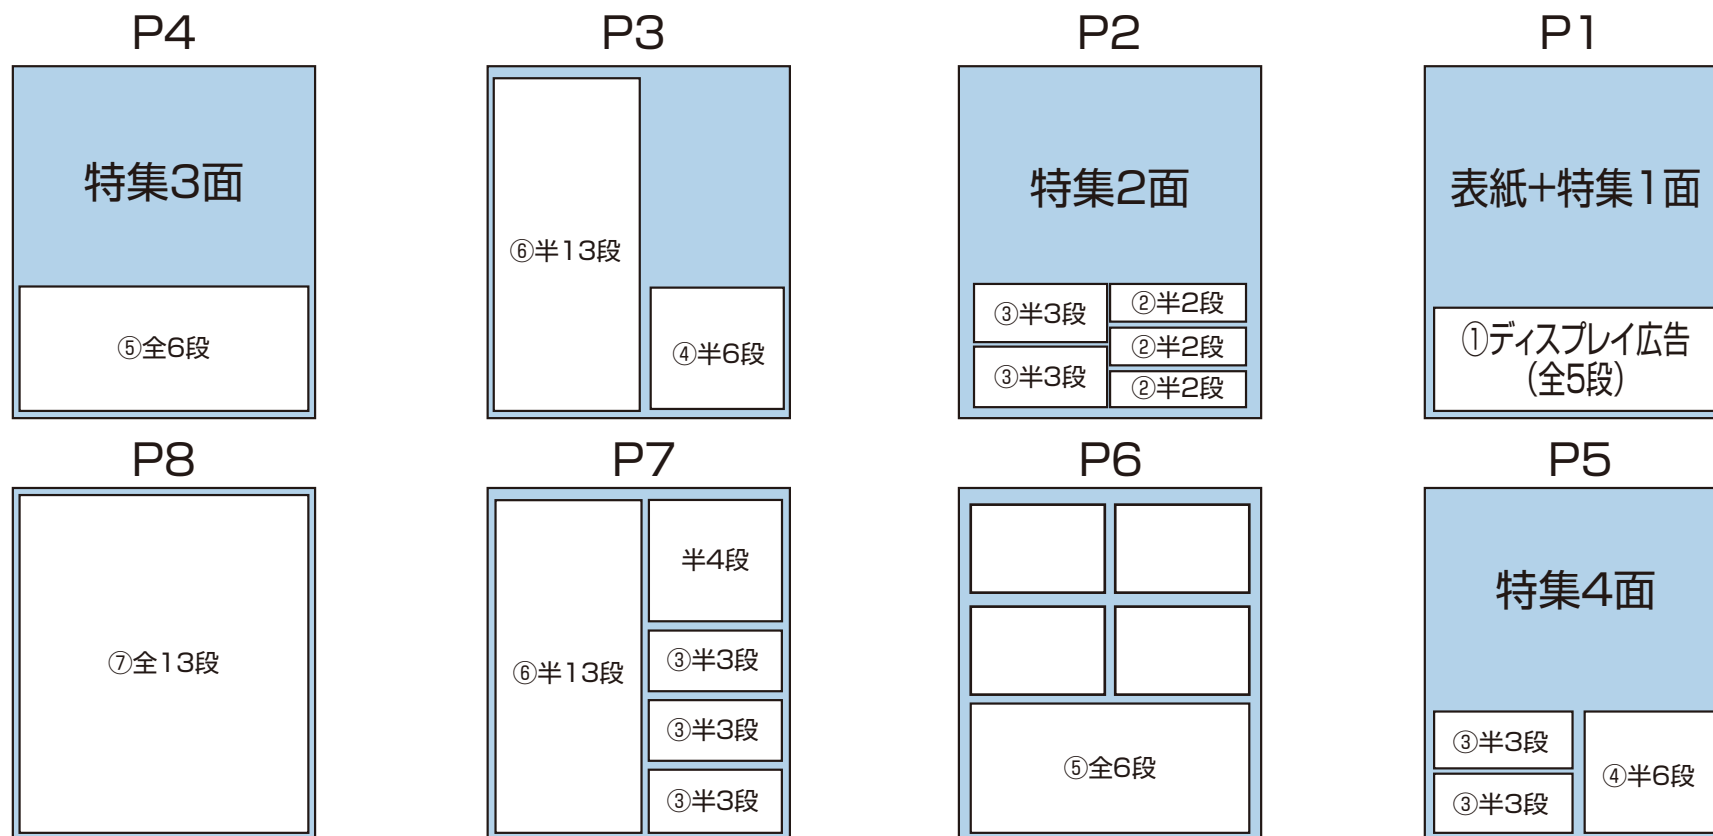

昨年実施した際は 普段リビング新聞が配布されないエリア(稲美町、二見、魚住、大久保、西明石)からの読者レスポンスも良好で紙面に掲載した読者プレゼントも1000通近い応募を頂きました。

これを受けて、「**リビングプラスvol.3**」を実施することとなりました。

つきましては趣旨御賢察の上、広告の御出稿を賜りますようお願い申し上げます。

発行エリア・部数とマップ概要

リビング加古川3/10号 8(木)・9(金)配布+神戸新聞・読売新聞 3/10(土)朝刊		
リビング新聞配布部数	加古川市・高砂市・播磨町	84,320部
神戸新聞折込部数	稲美町・二見・魚住・大久保・西明石	33,050部
読売新聞折込部数	稲美町・二見・魚住・大久保・西明石	16,950部
配布部数合計		134,320部

神戸新聞、読売新聞折込み内訳

稲美町……神戸新聞	6,000部	読売新聞	3,550部
二見・魚住…神戸新聞	10,600部	読売新聞	5,950部
大久保……神戸新聞	7,600部	読売新聞	4,300部
西明石……神戸新聞	5,600部		
高砂……神戸新聞	3,250部		
土山……読売新聞	3,150部		

計 50,000部

□ リビング加古川通常配布エリア

□ 今回の拡大エリア

企画料金 & 紙面展開イメージ

■発行日	: 3月10日号(8,9日配布) 日刊紙折込(朝刊)3月10日(土)			
■紙面体裁	: 中面8ページ建て			
■企画料金(税別)	①全5段(表紙)	350,000円	⑤全6段	420,000円
	②半2段	70,000円	⑥半13段	450,000円
	③半3段	105,000円	⑦全13段	700,000円
	④半6段	210,000円		

※ディスプレイ広告には別途制作費が必要になります。