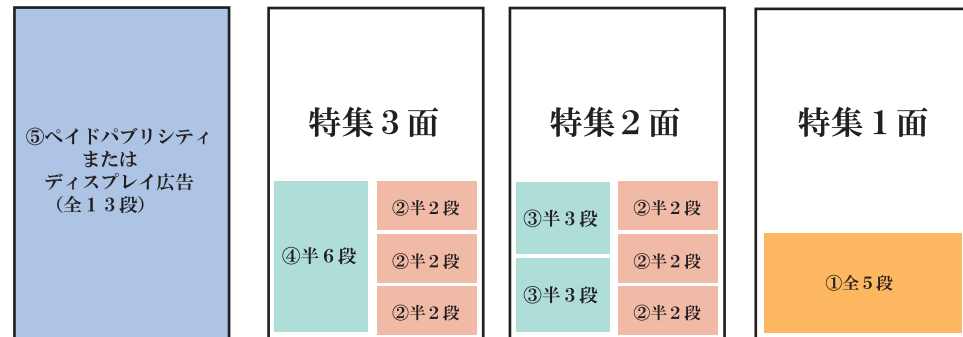

リビングプラス vol.4のご案内

播磨リビング新聞社が編集・発行しているリビング新聞は創刊以来、『読者』『地域』『企業』の3つを橋渡しする「地域生活情報紙」として常に生活者の視点に立ち、より良い暮らしの為の情報やサービスを提供してきました。

そこでリビング姫路では2010年10/30号、2011年4/23号、10/29号に引き続き「リビングプラス vol.4」を4/28号にて実施致します。

日刊紙折り込みエリア(たつの市、赤穂市、相生市、姫路市(花田、別所など))への情報発信と読者拡大の為、広くエリアカバーできる同企画では、紙面を通じて新規顧客の獲得につながるものと考えております。

つきましては趣旨御賢察の上、広告の御出稿を賜りますようよろしくお願い申し上げます。

□配布エリア

リビング新聞配布エリア 神戸・読売新聞折込エリア

□掲載料金（税別） & 紙面展開イメージ

①全5段（表紙）	450,000円	④半6段	270,000円
②半2段	90,000円	⑤全13段	900,000円
③半3段	135,000円		

□配布部数

リビング姫路4/28号 (26.27配布) + 神戸新聞・読売新聞 (4/28朝刊)		
リビング新聞配布部数	姫路市・太子町	142,350部
神戸新聞折込部数	たつの市・相生市・赤穂市・姫路市花田町、別所町、林田町	30,550部
読売新聞折込部数	たつの市・相生市・赤穂市・姫路市花田町、別所町、林田町	19,450部
	配布部数合計	192,350部