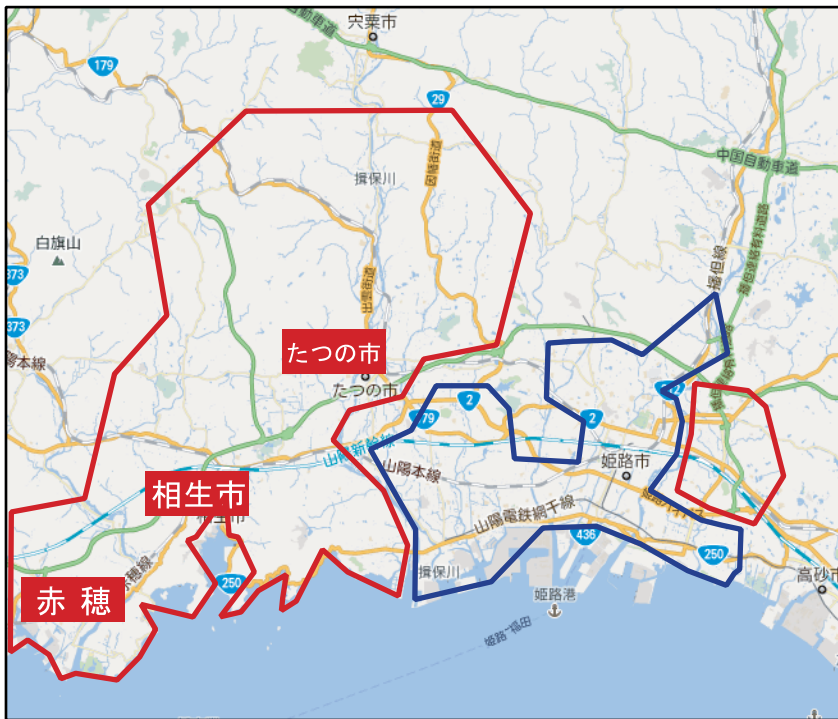

リビングプラス vol.4のご案内

播磨リビング新聞社が編集・発行しているリビング新聞は創刊以来、『読者』『地域』『企業』の3つを橋渡しする「地域生活情報紙」として常に生活者の視点に立ち、より良い暮らしの為の情報やサービスを提供してきました。

そこでリビング姫路では2010年10/30号、2011年4/23号、10/29号に引き続き「リビングプラス vol.4」を4/28号にて実施致します。

日刊紙折り込みエリア(たつの市、赤穂市、相生市、姫路市(花田、別所など))への情報発信と読者拡大の為、広くエリアカバーできる同企画では、紙面を通じて新規顧客の獲得につながるものと考えております。

つきましては趣旨御賢察の上、広告の御出稿を賜りますようよろしくお願い申し上げます。

□配布エリア

リビング新聞配布エリア 神戸・読売新聞折込エリア

□掲載料金（税別） & 紙面展開イメージ

①全5段（表紙）	450,000円	④半6段	270,000円
②半2段	90,000円	⑤全13段	900,000円
③半3段	135,000円		

□配布部数

リビング姫路4/28号 (26.27配布) + 神戸新聞・読売新聞 (4/28朝刊)		
リビング新聞配布部数	姫路市・太子町	142,350部
神戸新聞折込部数	たつの市・相生市・赤穂市・姫路市花田町、別所町、林田町	30,550部
読売新聞折込部数	たつの市・相生市・赤穂市・姫路市花田町、別所町、林田町	19,450部
	配布部数合計	192,350部